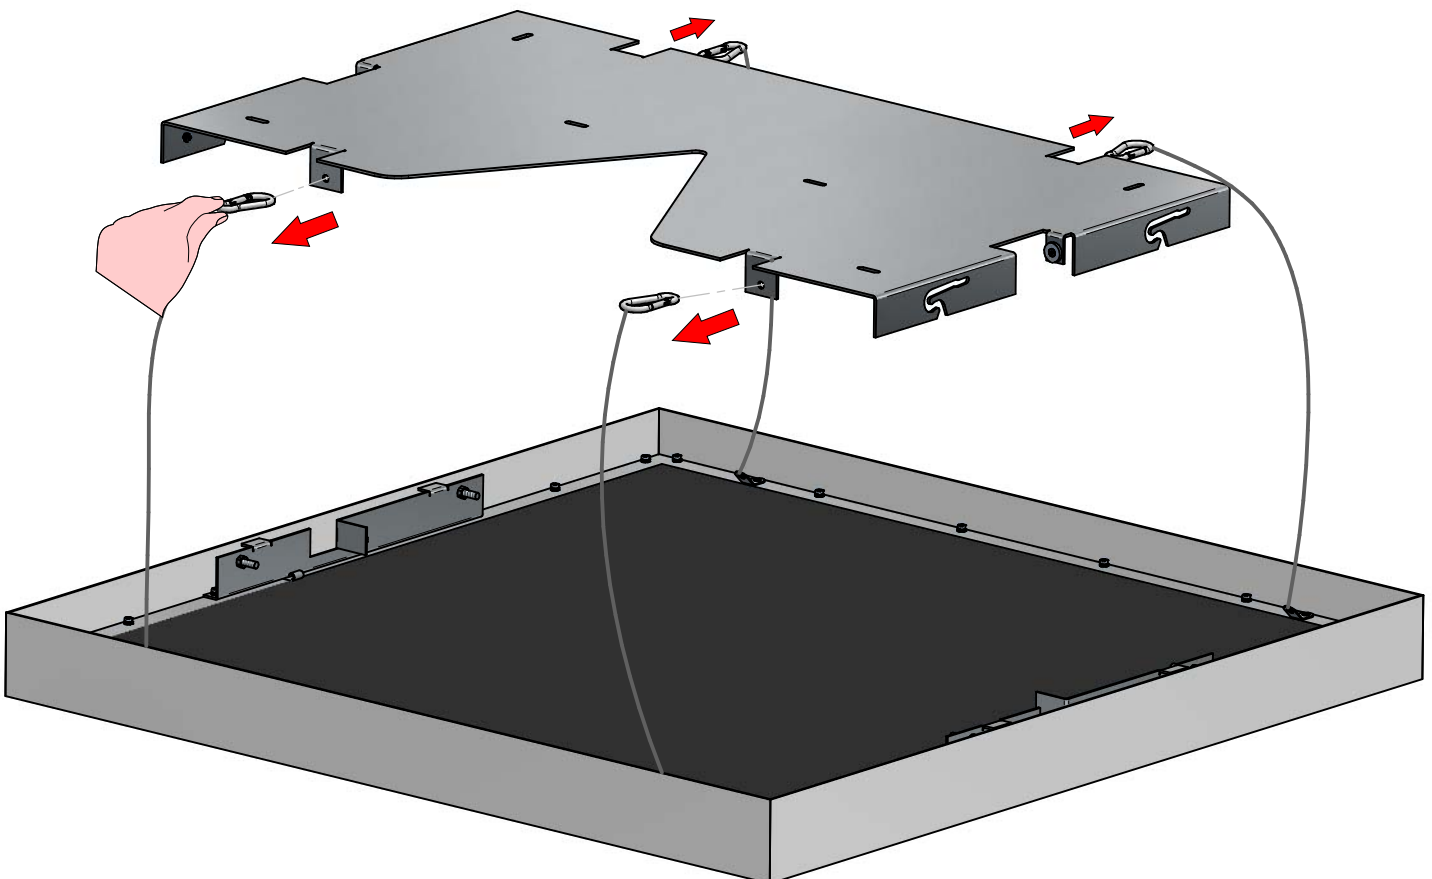

700x700	
PHASE CUT 3000K	PHASE CUT 2700K
<input type="checkbox"/> 9024	<input type="checkbox"/> CA010DWHMDI
<input checked="" type="checkbox"/> 9025	<input checked="" type="checkbox"/> CA010DBBMDI

900x900	
PHASE CUT 3000K	PHASE CUT 2700K
<input type="checkbox"/> 9027	<input type="checkbox"/> CA011DWHMDI
<input checked="" type="checkbox"/> 9028	<input checked="" type="checkbox"/> CA011DBBMDI

1

2

3.1 700x700

□ 9024

■ 9025

□ CA010DWHMDI

■ CA010DBBMDI

3.2 900x900