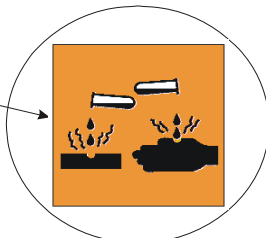

IT - ATTENZIONE!!!

Non utilizzare panni abrasivi e/o solventi.

EN - WARNING!!!

Avoiding the use of chemical solvents and/or abrasive cloths.

ES - ATENCION!!!

No utilizar panos abrasivos y solventes.

FR - ATTENTION!!!

Ne pas utiliser de chiffons abrasifs ou de dissolvants.

DE - ACHTUNG!!!

Abschleifende tuche und/oder losungsmittel nicht benutzen.