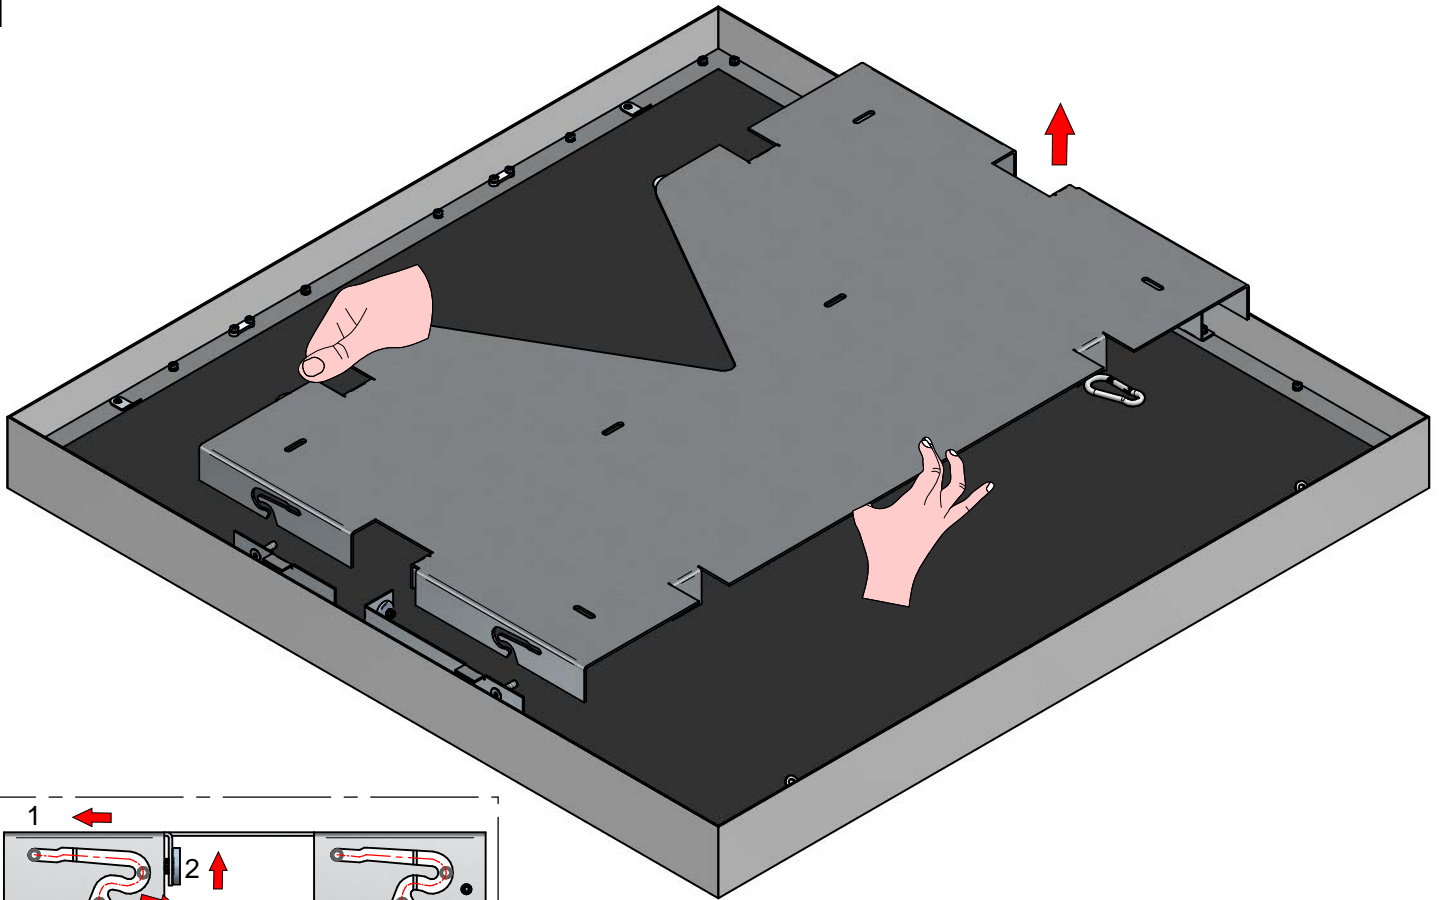

700x700	
PHASE CUT 3000K	PHASE CUT 2700K
<input type="checkbox"/> 9024	<input type="checkbox"/> CA010DWHMDI
<input checked="" type="checkbox"/> 9025	<input checked="" type="checkbox"/> CA010DBBMDI

900x900	
PHASE CUT 3000K	PHASE CUT 2700K
<input type="checkbox"/> 9027	<input type="checkbox"/> CA011DWHMDI
<input checked="" type="checkbox"/> 9028	<input checked="" type="checkbox"/> CA011DBBMDI

1

2

3.1 700x700

□ 9024

■ 9025

□ CA010DWHMDI

■ CA010DBBMDI

3.2 900x900